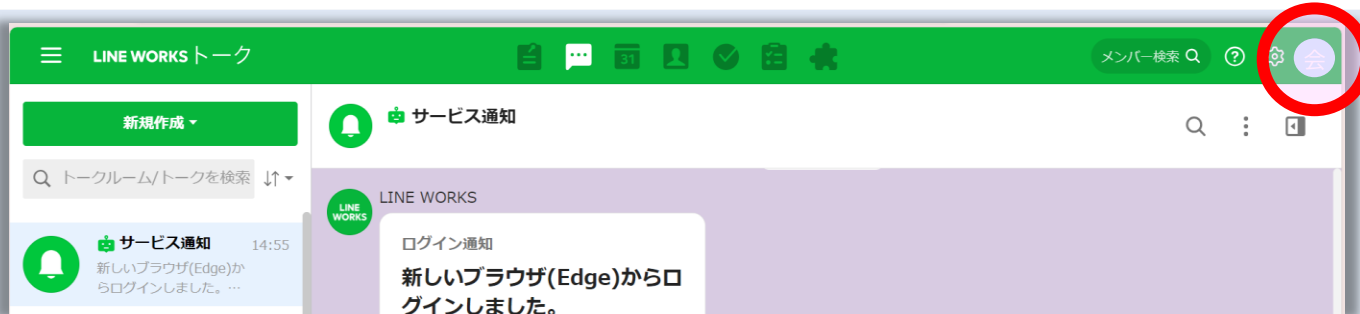

LINEWORKS IDの探し方【スマートフォン】

会員の方が非会員・一般用QRコードからアクセスする場合、LINEWORKS ID欄が空欄の為、ご自身での手入力が必要です。お客様ご自身でLINEWORKS IDを調べる場合は以下の手順で確認可能です。

スマートフォンの場合

①左下のホーム画面をタップ後、右上の【設定マーク⚙️】をタップ

②【ログイン情報/セキュリティ】をクリック

③ID(LWID)が表示されます

M●●●●●●
@bestudio
が、お客様の
LINEWORKS
IDとなります。

LINEWORKS IDの探し方【パソコン】

会員の方が非会員・一般用QRコードからアクセスする場合、LINEWORKS ID欄が空欄の為、ご自身での手入力が必要です。お客様ご自身でLINEWORKS IDを調べる場合は以下の手順で確認可能です。

パソコンの
場合

①右上の
青い丸●
をクリック

②【個人情報】をク
リック