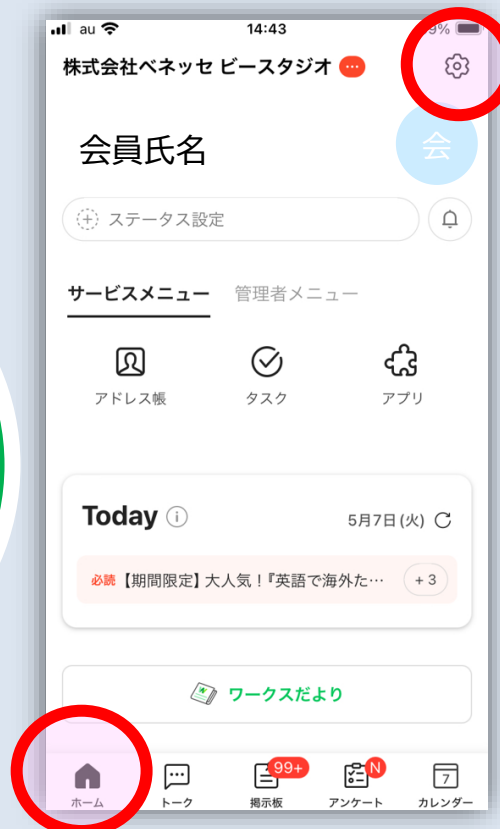

LINEWORKS IDの探し方【スマートフォン】

会員の方が非会員・一般用QRコードからアクセスする場合、LINEWORKS ID欄が空欄の為、ご自身での手入力が必要です。お客様ご自身でLINEWORKS IDを調べる場合は以下の手順で確認可能です。

スマートフォンの場合

①左下のホーム画面をタップ後、右上の【設定マーク⚙️】をタップ

②【ログイン情報/セキュリティ】をクリック

③ID(LWID)が表示されます